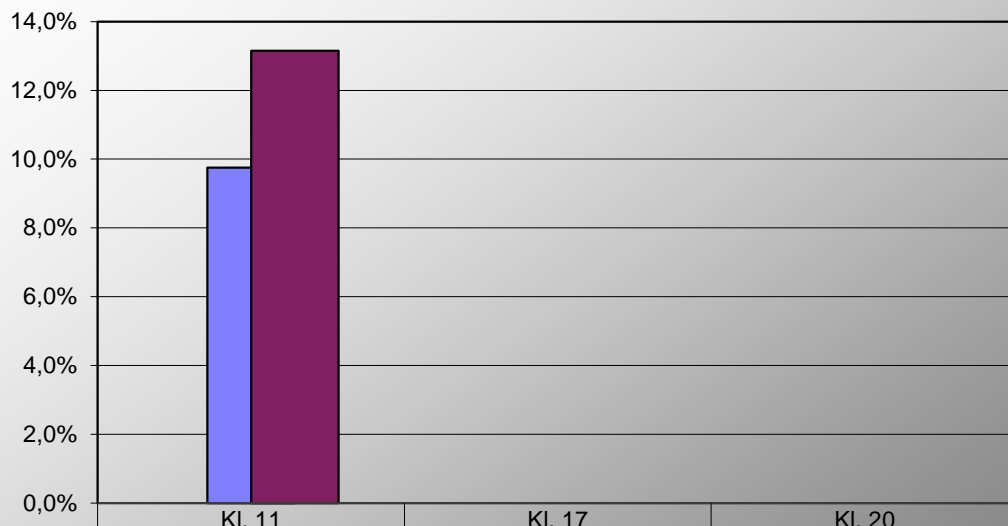

**EU valg
25. maj 2014**

Afstemningsområde: Bornholm	Antal stemme- berettigede	Afgivne stemmer			Afgivne stemmer		
		Faktiske tal			Procent		
		Kl. 11	Kl. 17	Kl. 20	Kl. 11	Kl. 17	Kl. 20
2009	33.064	3.225	13.094	18.065	9,8%		
2014	31.858	4.190			13,2%		

Stemmeprocent for afstemningsområde

Bornholm ■ 2009 ■ 2014

	Kl. 11	Kl. 17	Kl. 20
Bornholm	0		
2009	9,8%	0,0%	0,0%
2014	13,2%	0,0%	0,0%