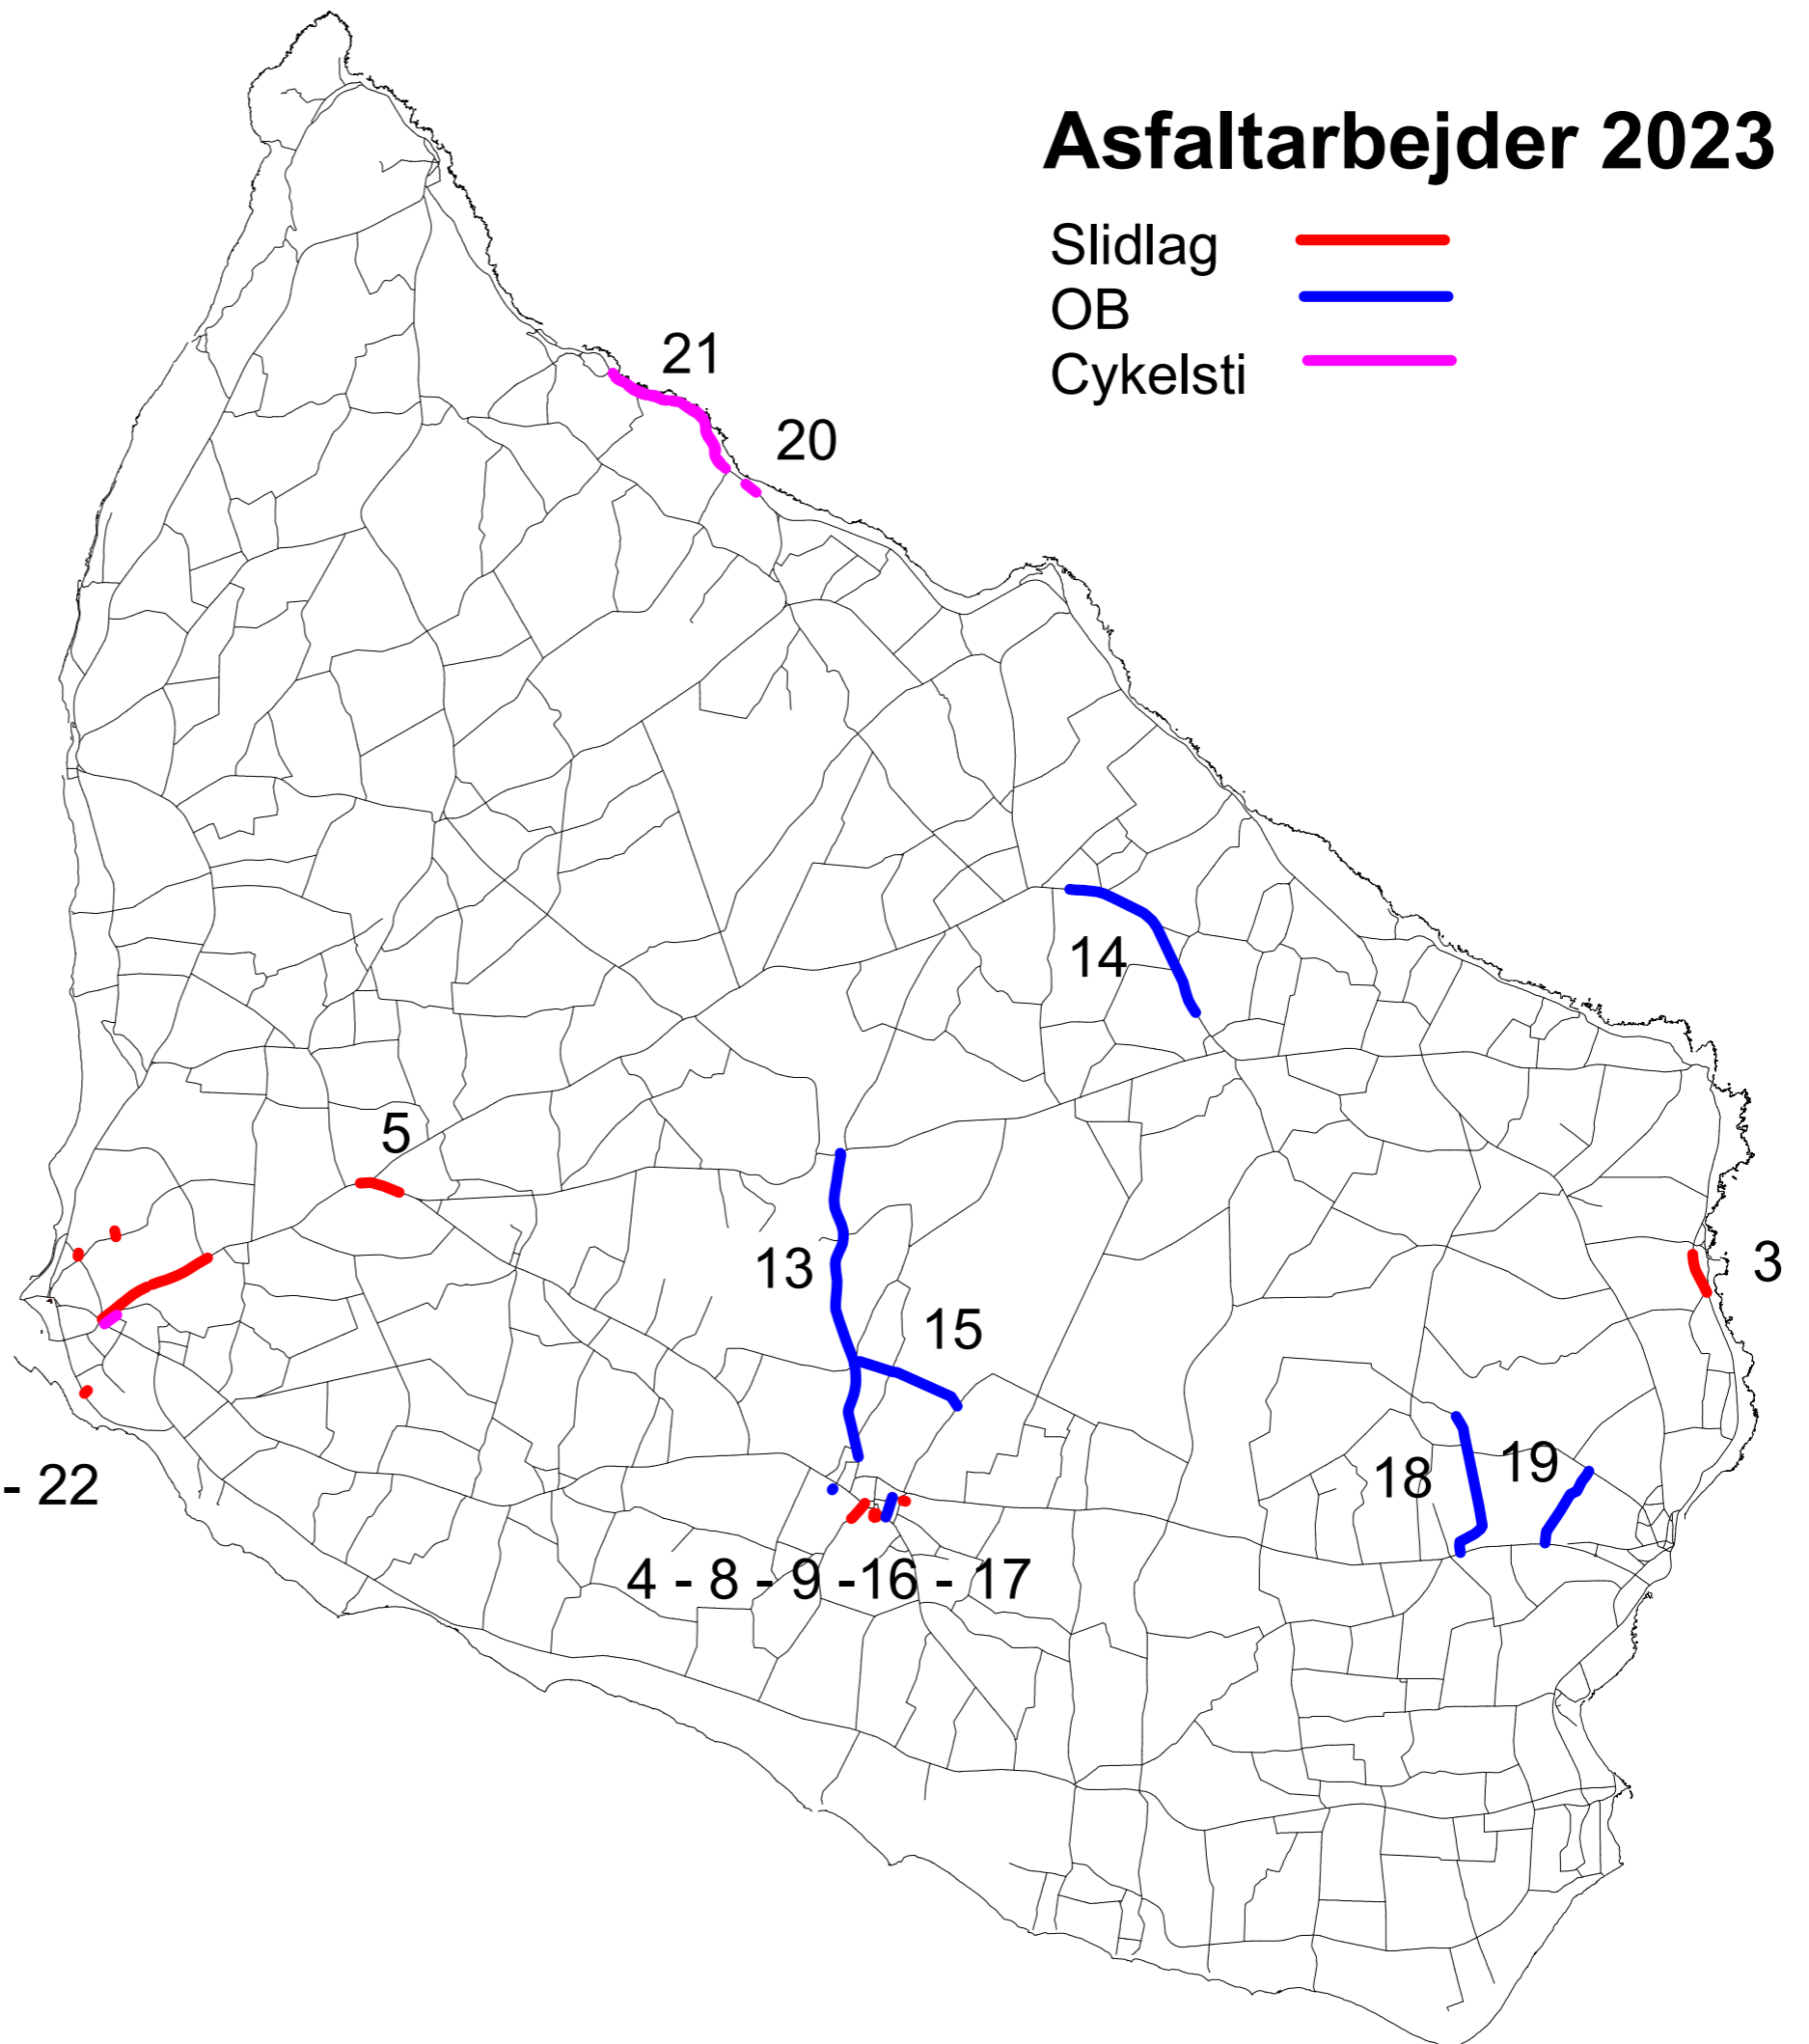

Asfaltarbejder 2023

- Slidlag 
- OB 
- Cykelsti 

- 1 Snorrebakken
- 2 Almindingsvej, Rønne
- 3 Aarsdalevej
- 4 P-plads, Åkirkebyhallen
- 5 Vestermarievej
- 6 Egingsgade, Rønne
- 7 Vedbendvej, Rønne
- 8 Østerled, Aakirkeby
- 9 Møllevej, Aakirkeby
- 10 Højvangen, Rønne
- 11 Smallesund, sidevej

12 Plet OB - reparation af revner på hele øen

- 13 Almindingsvej, Almindingen
- 14 Nybrovej
- 15 Sigtebrovejen
- 16 P-plads, Klørvænget, Aakirkeby
- 17 Nygade, Aakirkeby
- 18 Slamrebjergvej
- 19 Ø. Slamravej

- 20 Cykelsti, Døndalen
- 21 Cykelsti, Tejn til Døndalen
- 22 Cykelsti, Almindingsvej, Rønne

1 - 2 - 6 - 7 - 10 - 11 - 22

4 - 8 - 9 - 16 - 17