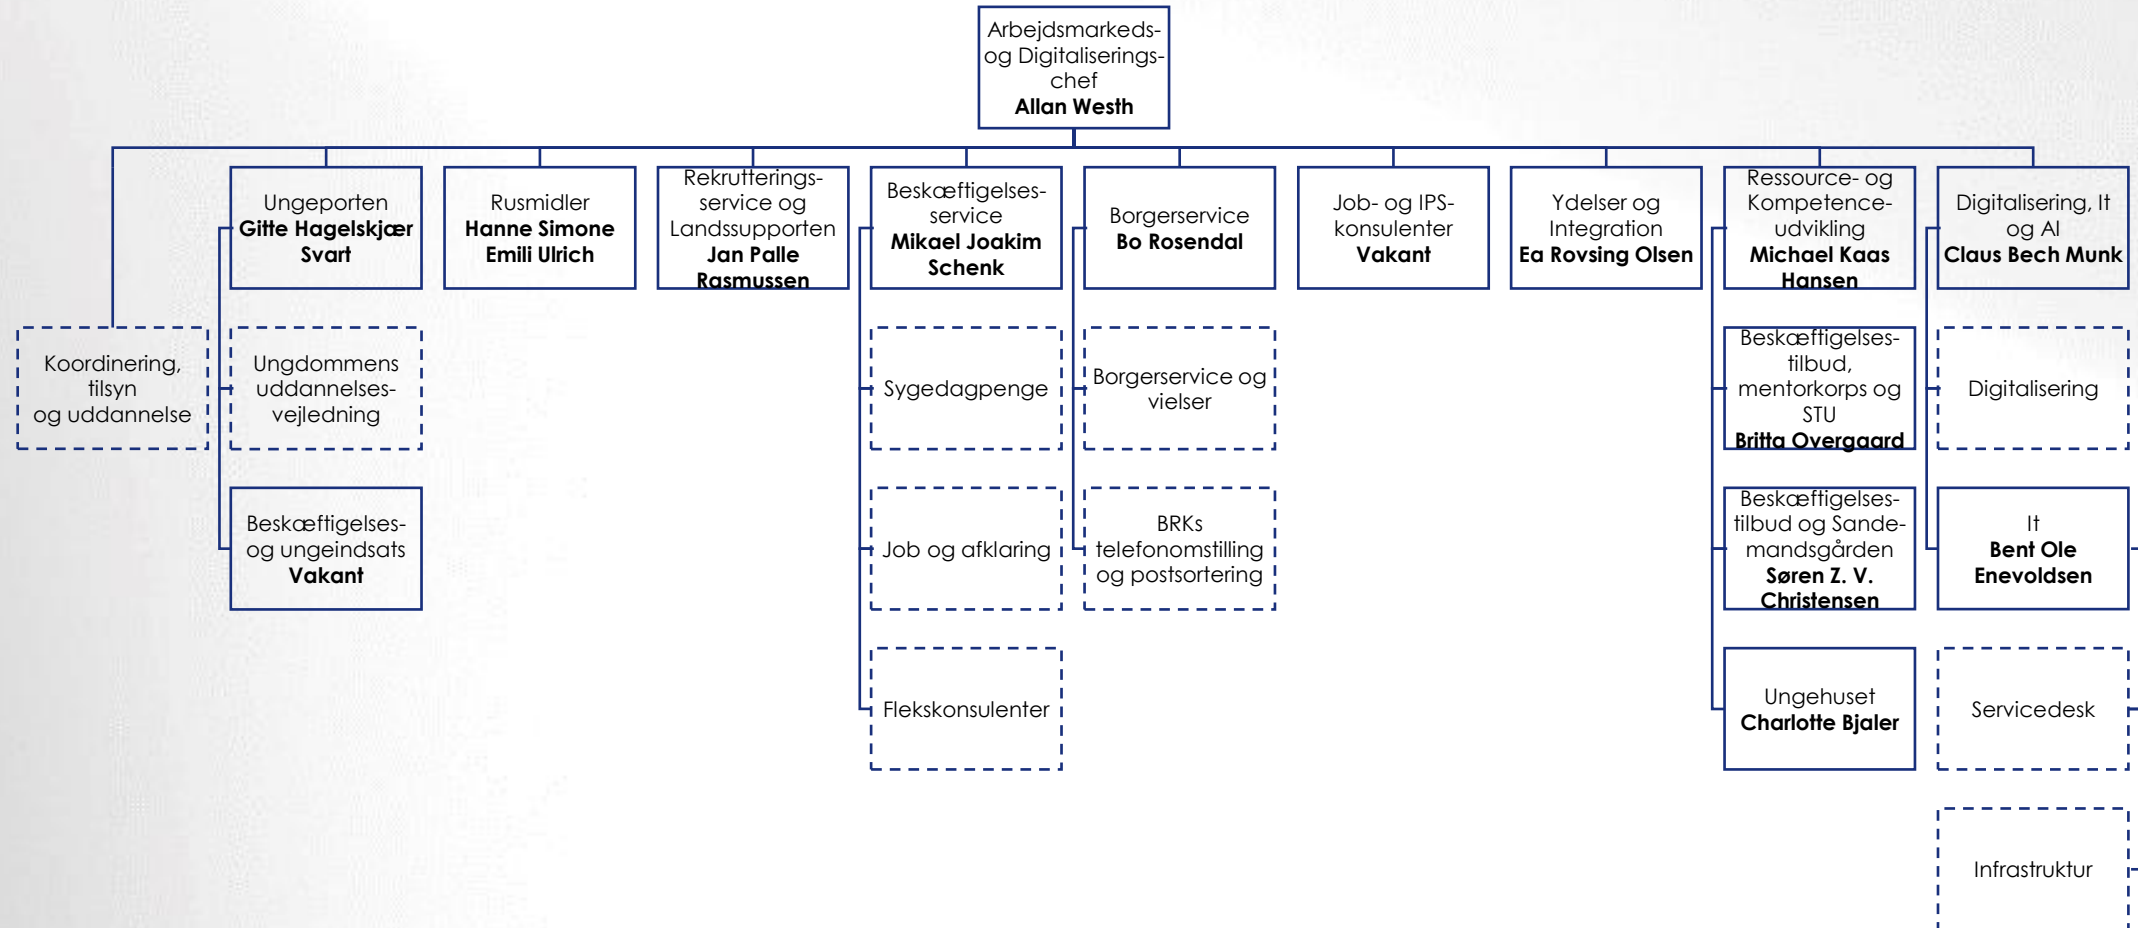

Direktør

Center for Miljø, Plan og Kultur

Refererer til:

NMPU

FKLU

Direktør

Center for Job, Uddannelse, Unge og Digitalisering

Refererer til:

EBBU

BSU

SSU

ØKU

Direktør

Center for Sundhed og Omsorg

Refererer til:

SSU

**Velfærde-
direktør**

Center for Familie- og Voksenindsatser

Refererer til:

SSU

BSU

Velfærde-
direktør

Center for Børn og Læring

Refererer til: