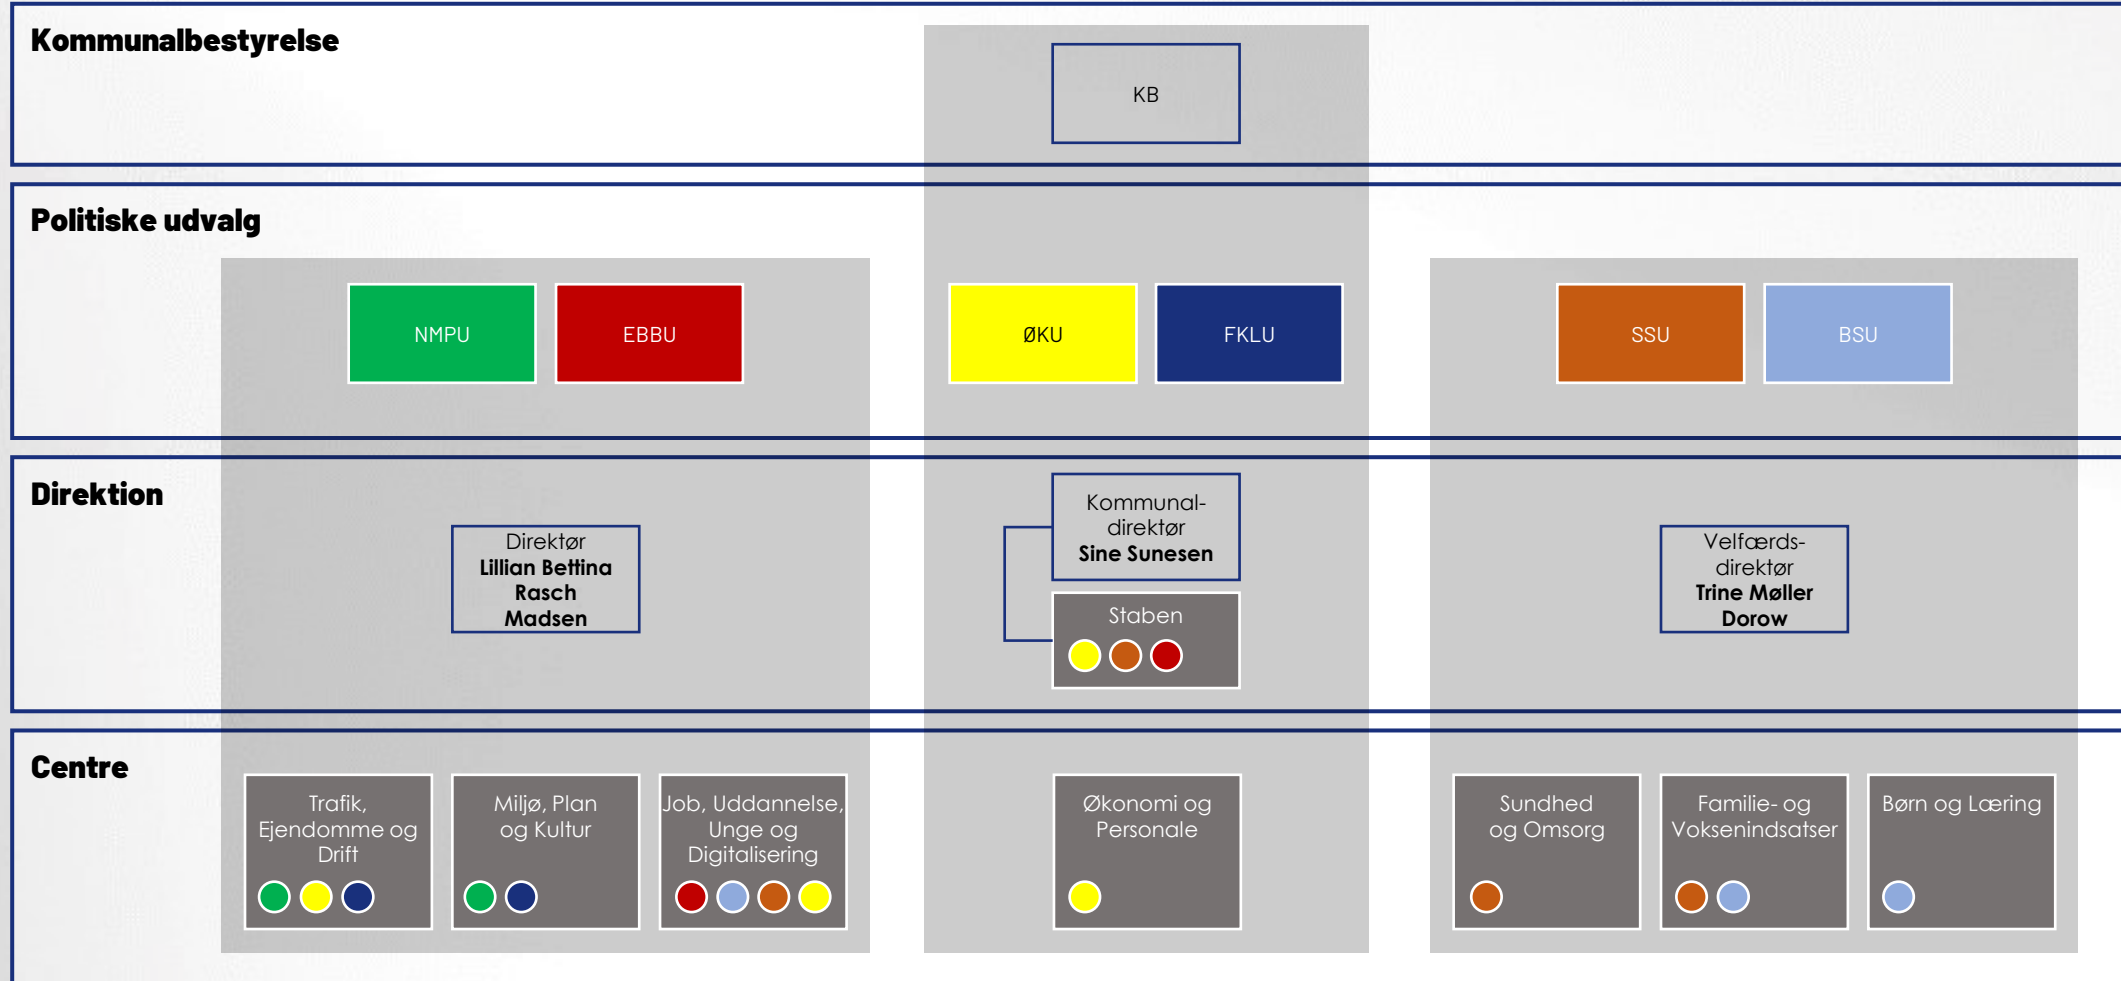

SSU

Social- og Sundhedsudvalget

BSU

Børne- og Skoleudvalget

EBBU

Erhvervs-, Bolig- og Beskæftigelsesudvalget

FKLU

Fritids-, Kultur- og Lokalsamfundsudvalget

NMPU

Natur-, Miljø- og Planudvalget

Organisationsplan for Bornholms Regionskommune

Center for Trafik, Ejendomme og Drift

Refererer til:

NMPU

ØKU

FKLU