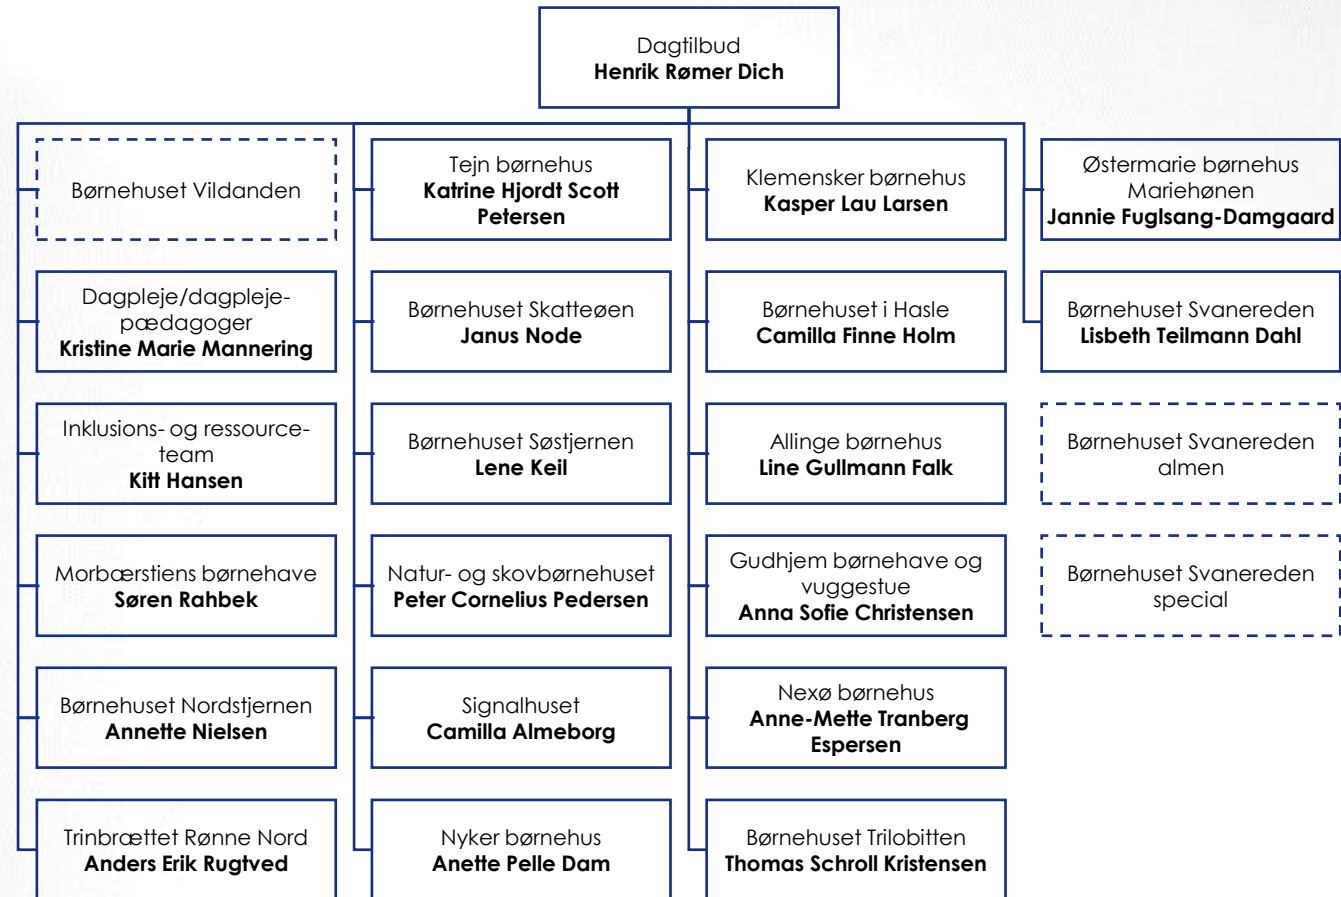

BSU

Velfærde-
direktør

Center for Børn og Læring (fortsat)

Refererer til:

BSU

Velfærde-
direktør

Staben

Refererer til: