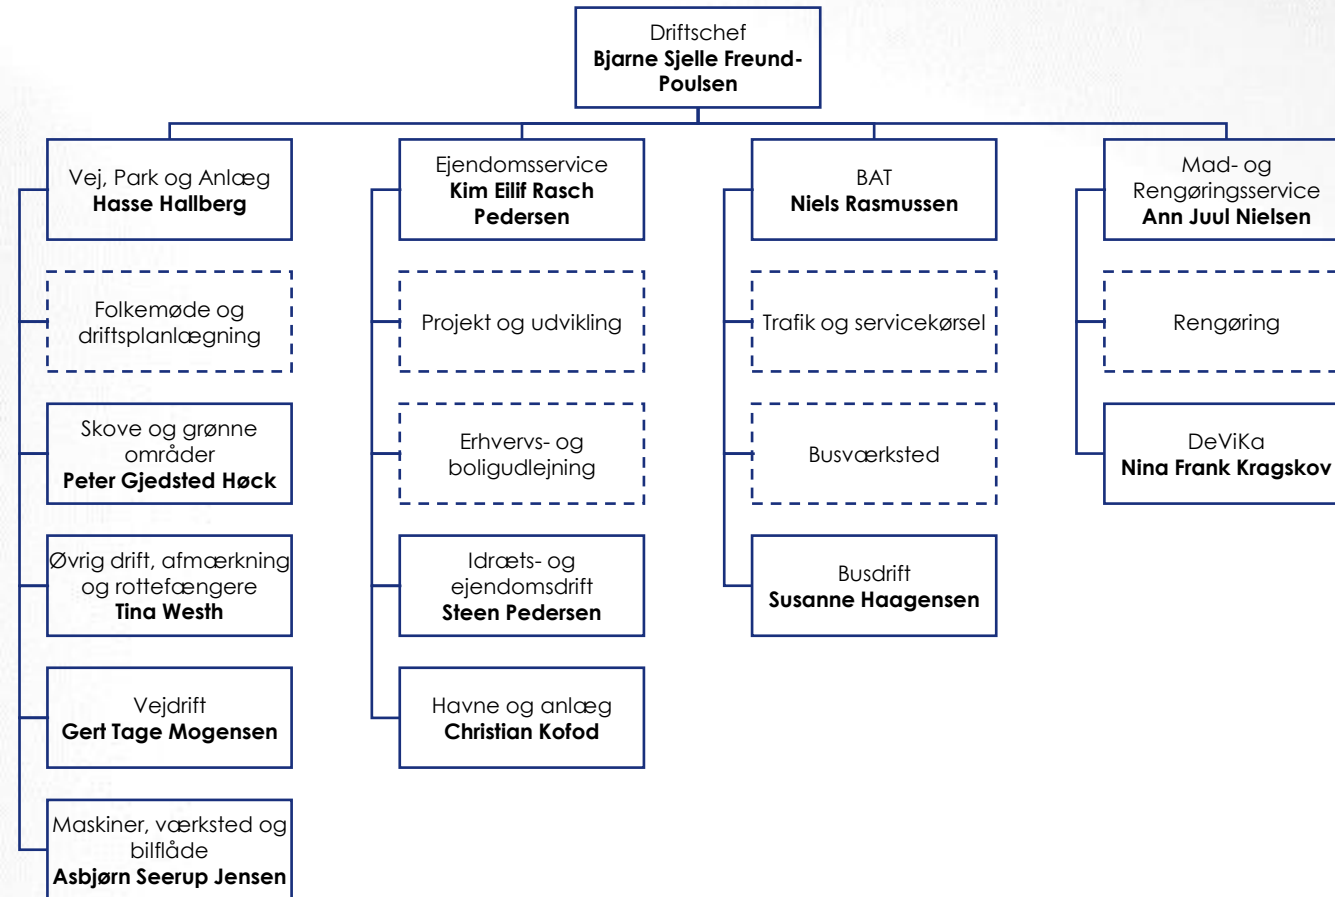

Center for Trafik, Ejendomme og Drift

Refererer til:

NMPU

ØKU

FKLU

Direktør