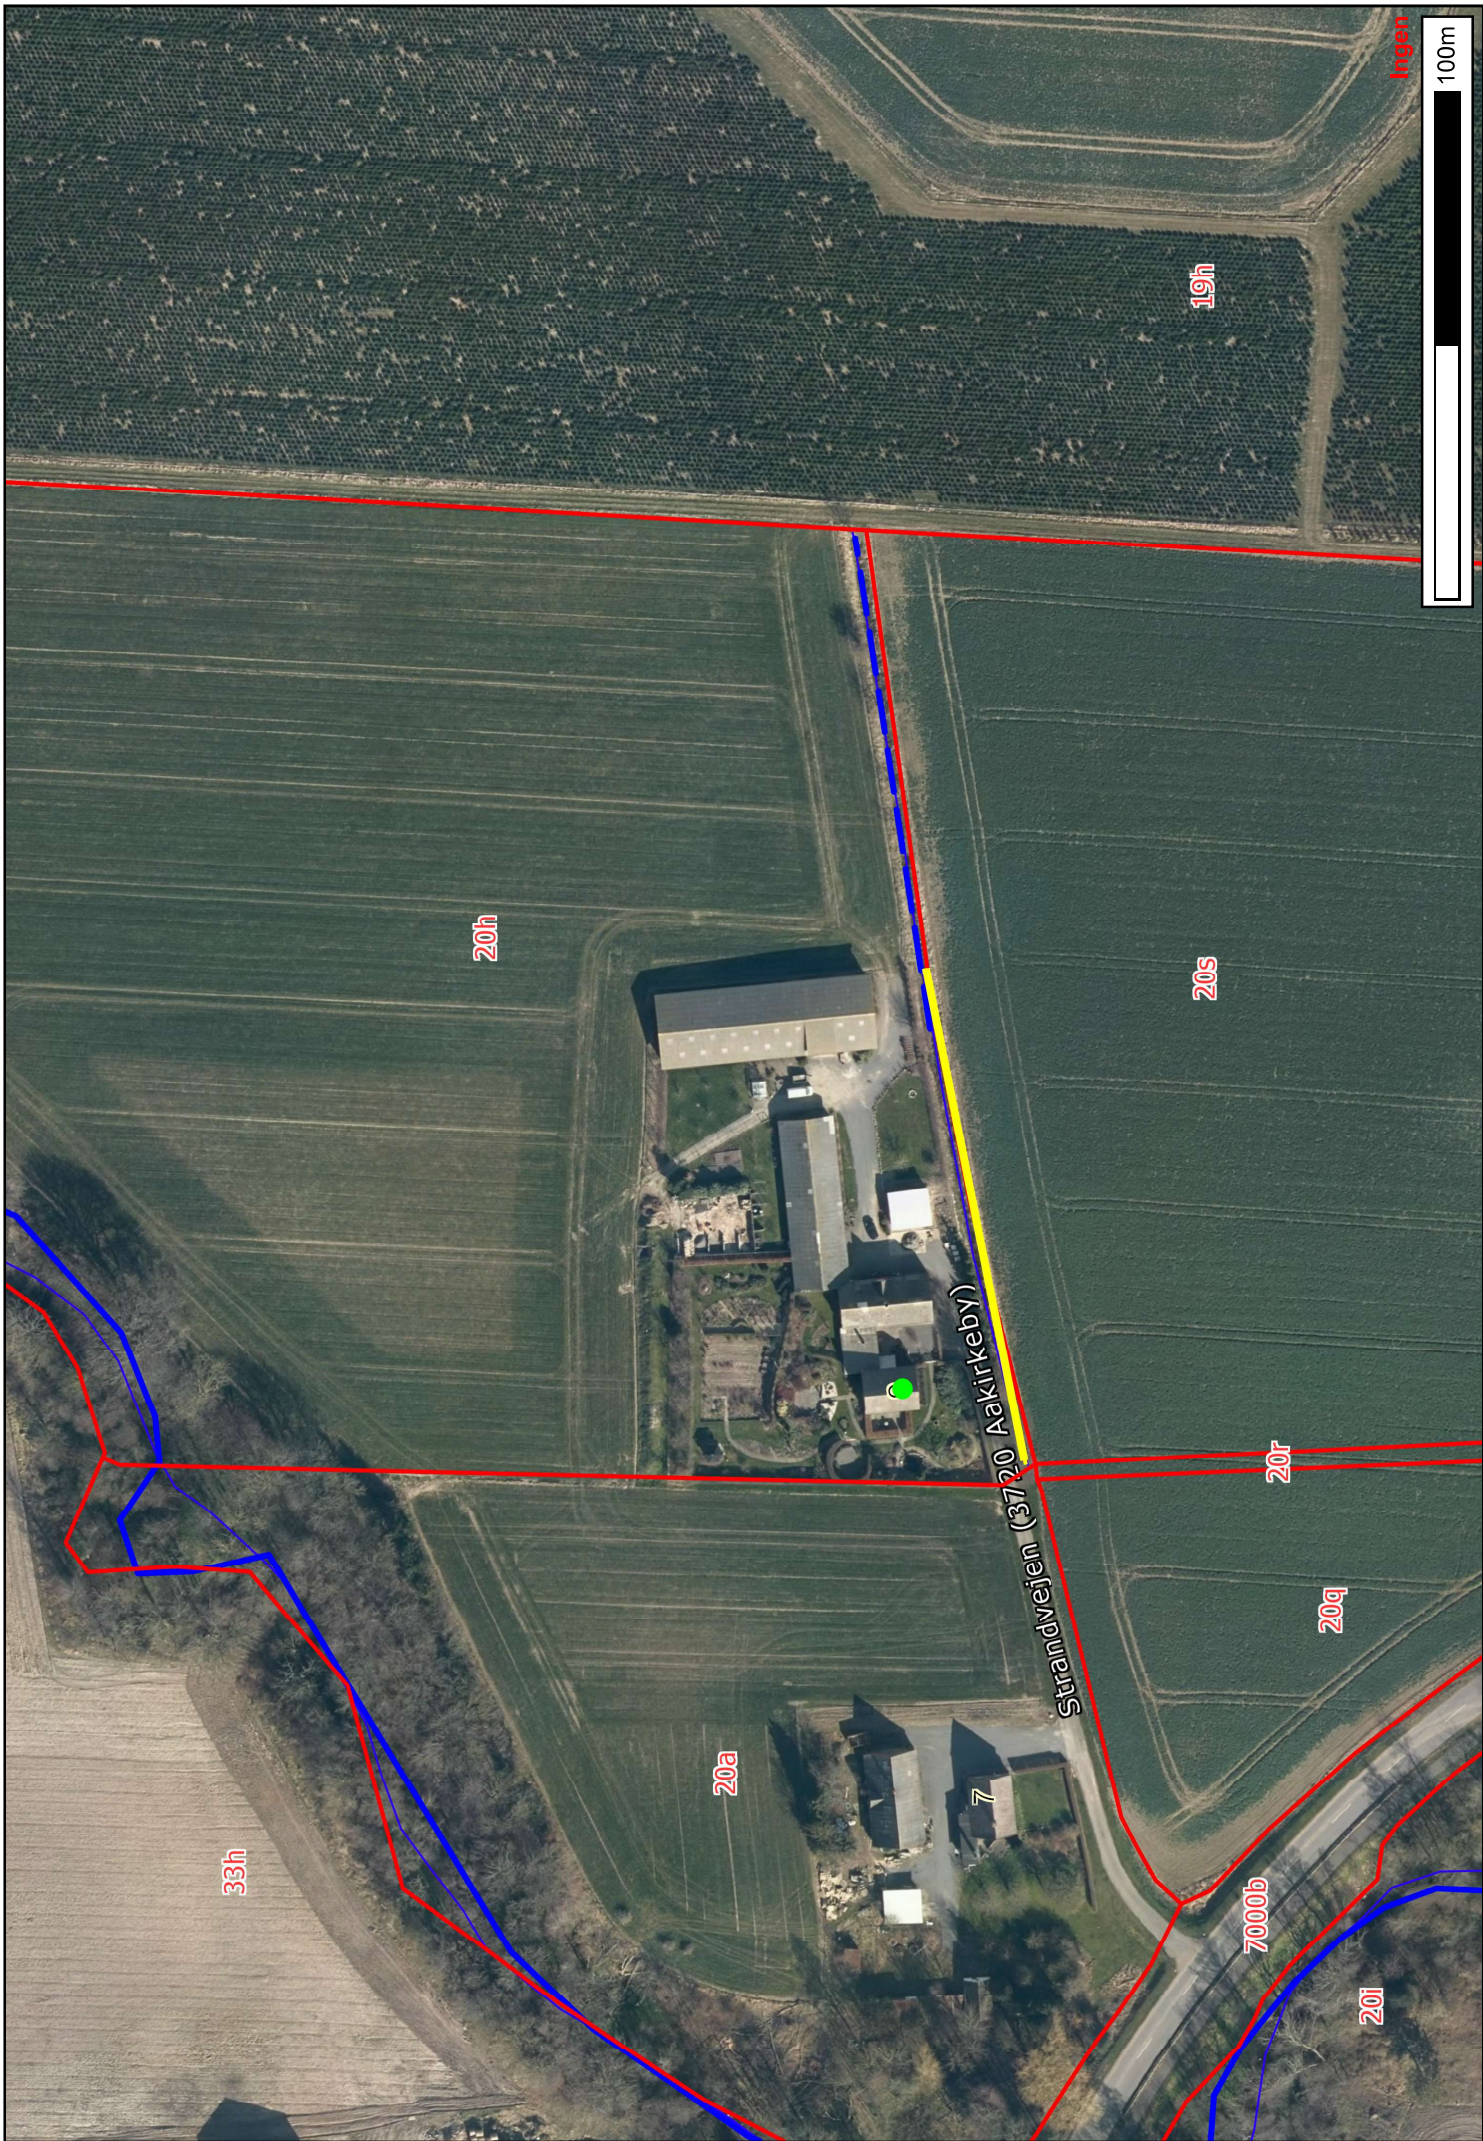

GST

Tidspunkt: 03-09-2024 07:54:48
Målestoksforhold: 1:10000

100m

33h

20h

20a

Strandvejen (3720 Akkirkeby)

20b

19h

20c

20d

20e

7000b

7

100m