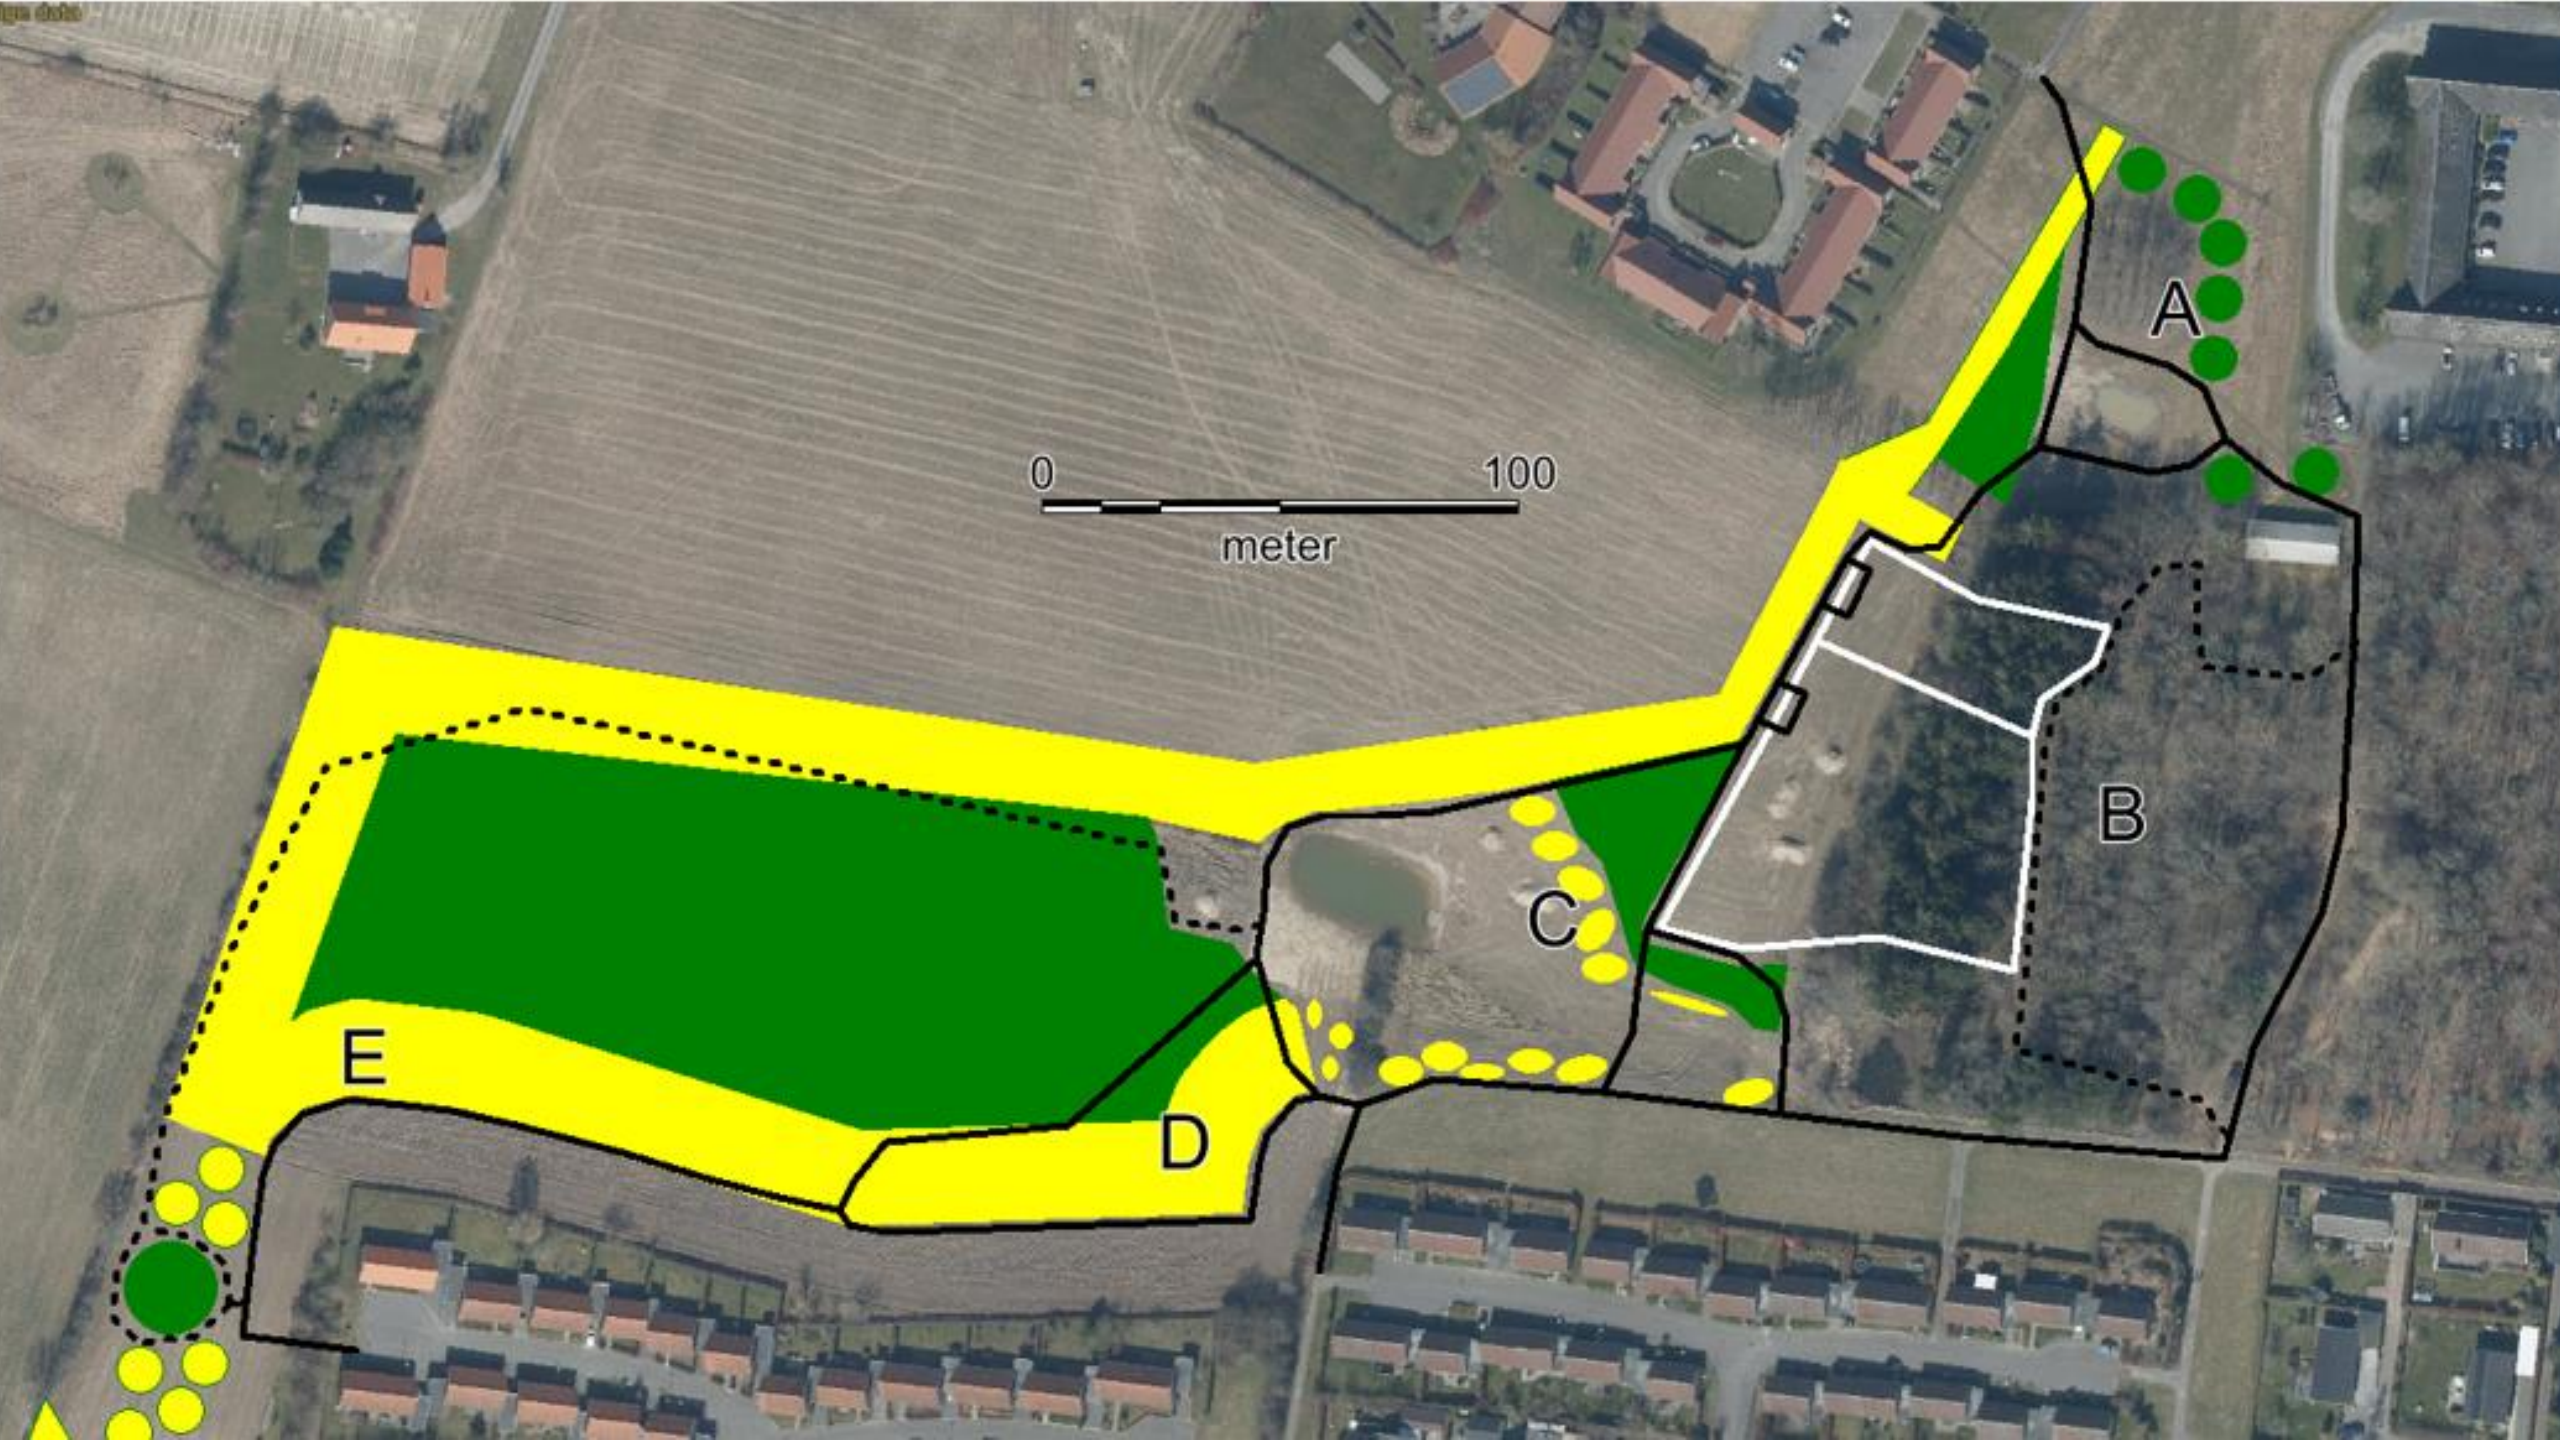

Skovrejsning

Alle projekter starter med et politisk dagsordenspunkt

Vestermarie Folkeskov

- 1,2 ha
- 5000 planter
- 60.000 kr
- Lokal dialogproces
- Støttet projekt
- Brede rammer
- Aktive borgere

Vestermarie Folkeskov

- Dialog omkring skovens overordnede indretning
- Egearboret
 - Formidling og oplevelsesrum
- Byens gadenavne
- Stor lysning som byens rum

Borgerforeningen tog fat

- Bålhytte
- Sheltere
- legeredskaber
- Inventar figurer

Åkirkeby

- 4,7 ha
- 18.800 træer og buske
- 225.000 kr
- Vandhuller 50.000 kr
- Grussti 600.000 kr
- Lokal dialogproces
- Støttet projekt
- Aktive borgere
- Hundelufferplads
- Skoleskov
- Sommerfuglepark

0 100
meter

A

B

C

D

E

Måske klimaskov ved Hasle