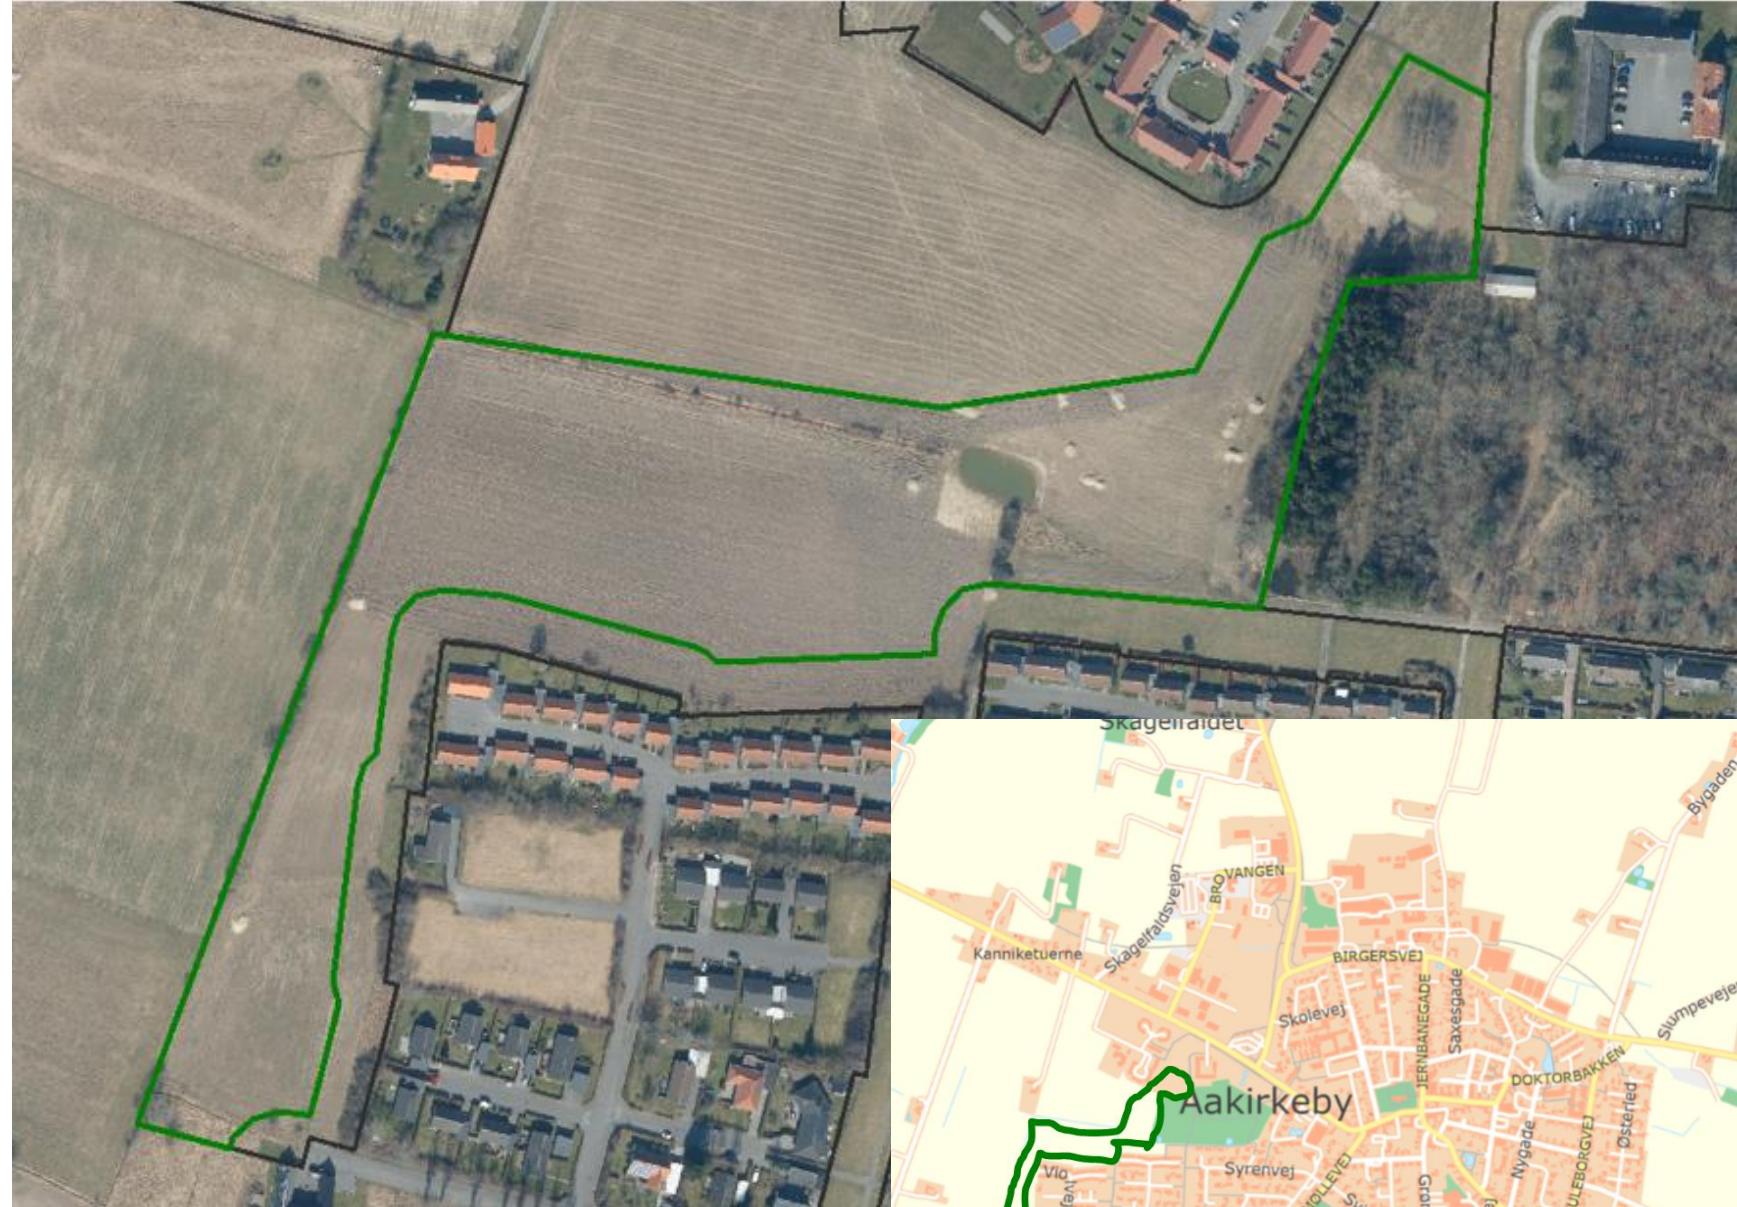

Skovrejsning

Alle projekter starter med et politisk dagsordenspunkt

Vestermarie Folkeskov

- 1,2 ha
- 5000 planter
- 60.000 kr
- Lokal dialogproces
- Støttet projekt
- Brede rammer
- Aktive borgere

Vestermarie Folkeskov

- Dialog omkring skovens overordnede indretning
- Egearboret
 - Formidling og oplevelsesrum
- Byens gadenavne
- Stor lysning som byens rum

Borgerforeningen tog fat

- Bålhytte
- Sheltere
- legeredskaber
- Inventar figurer

Åkirkeby

- 4,7 ha
- 18.800 træer og buske
- 225.000 kr
- Vandhuller 50.000 kr
- Grussti 600.000 kr
- Lokal dialogproces
- Støttet projekt
- Aktive borgere
- Hundelufferplads
- Skoleskov
- Sommerfuglepark

0 100
meter

A

B

C

D

E

Måske klimaskov ved Hasle