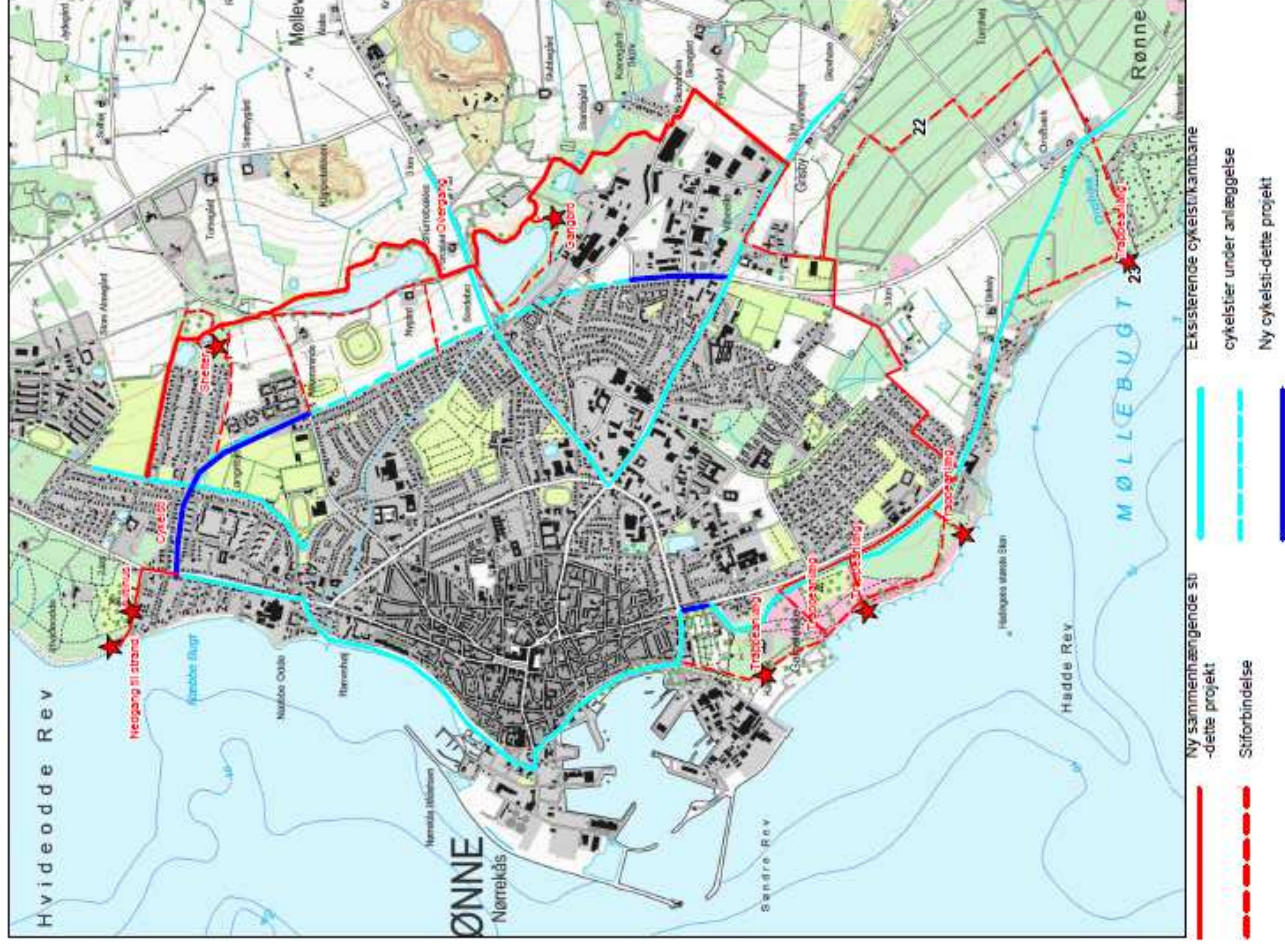

Den Grønne Ring

Oversigtskort - stiforbindelser

Illustrationen viser princippet for "Hovedstien" gennem den Grønne Ring. De stiplede linjer viser supplerende gangstier og cykelstier.

Multihus-Naturstyrelsen

information

Buskeværket - Snorrebakkesøen

Kaolingrav