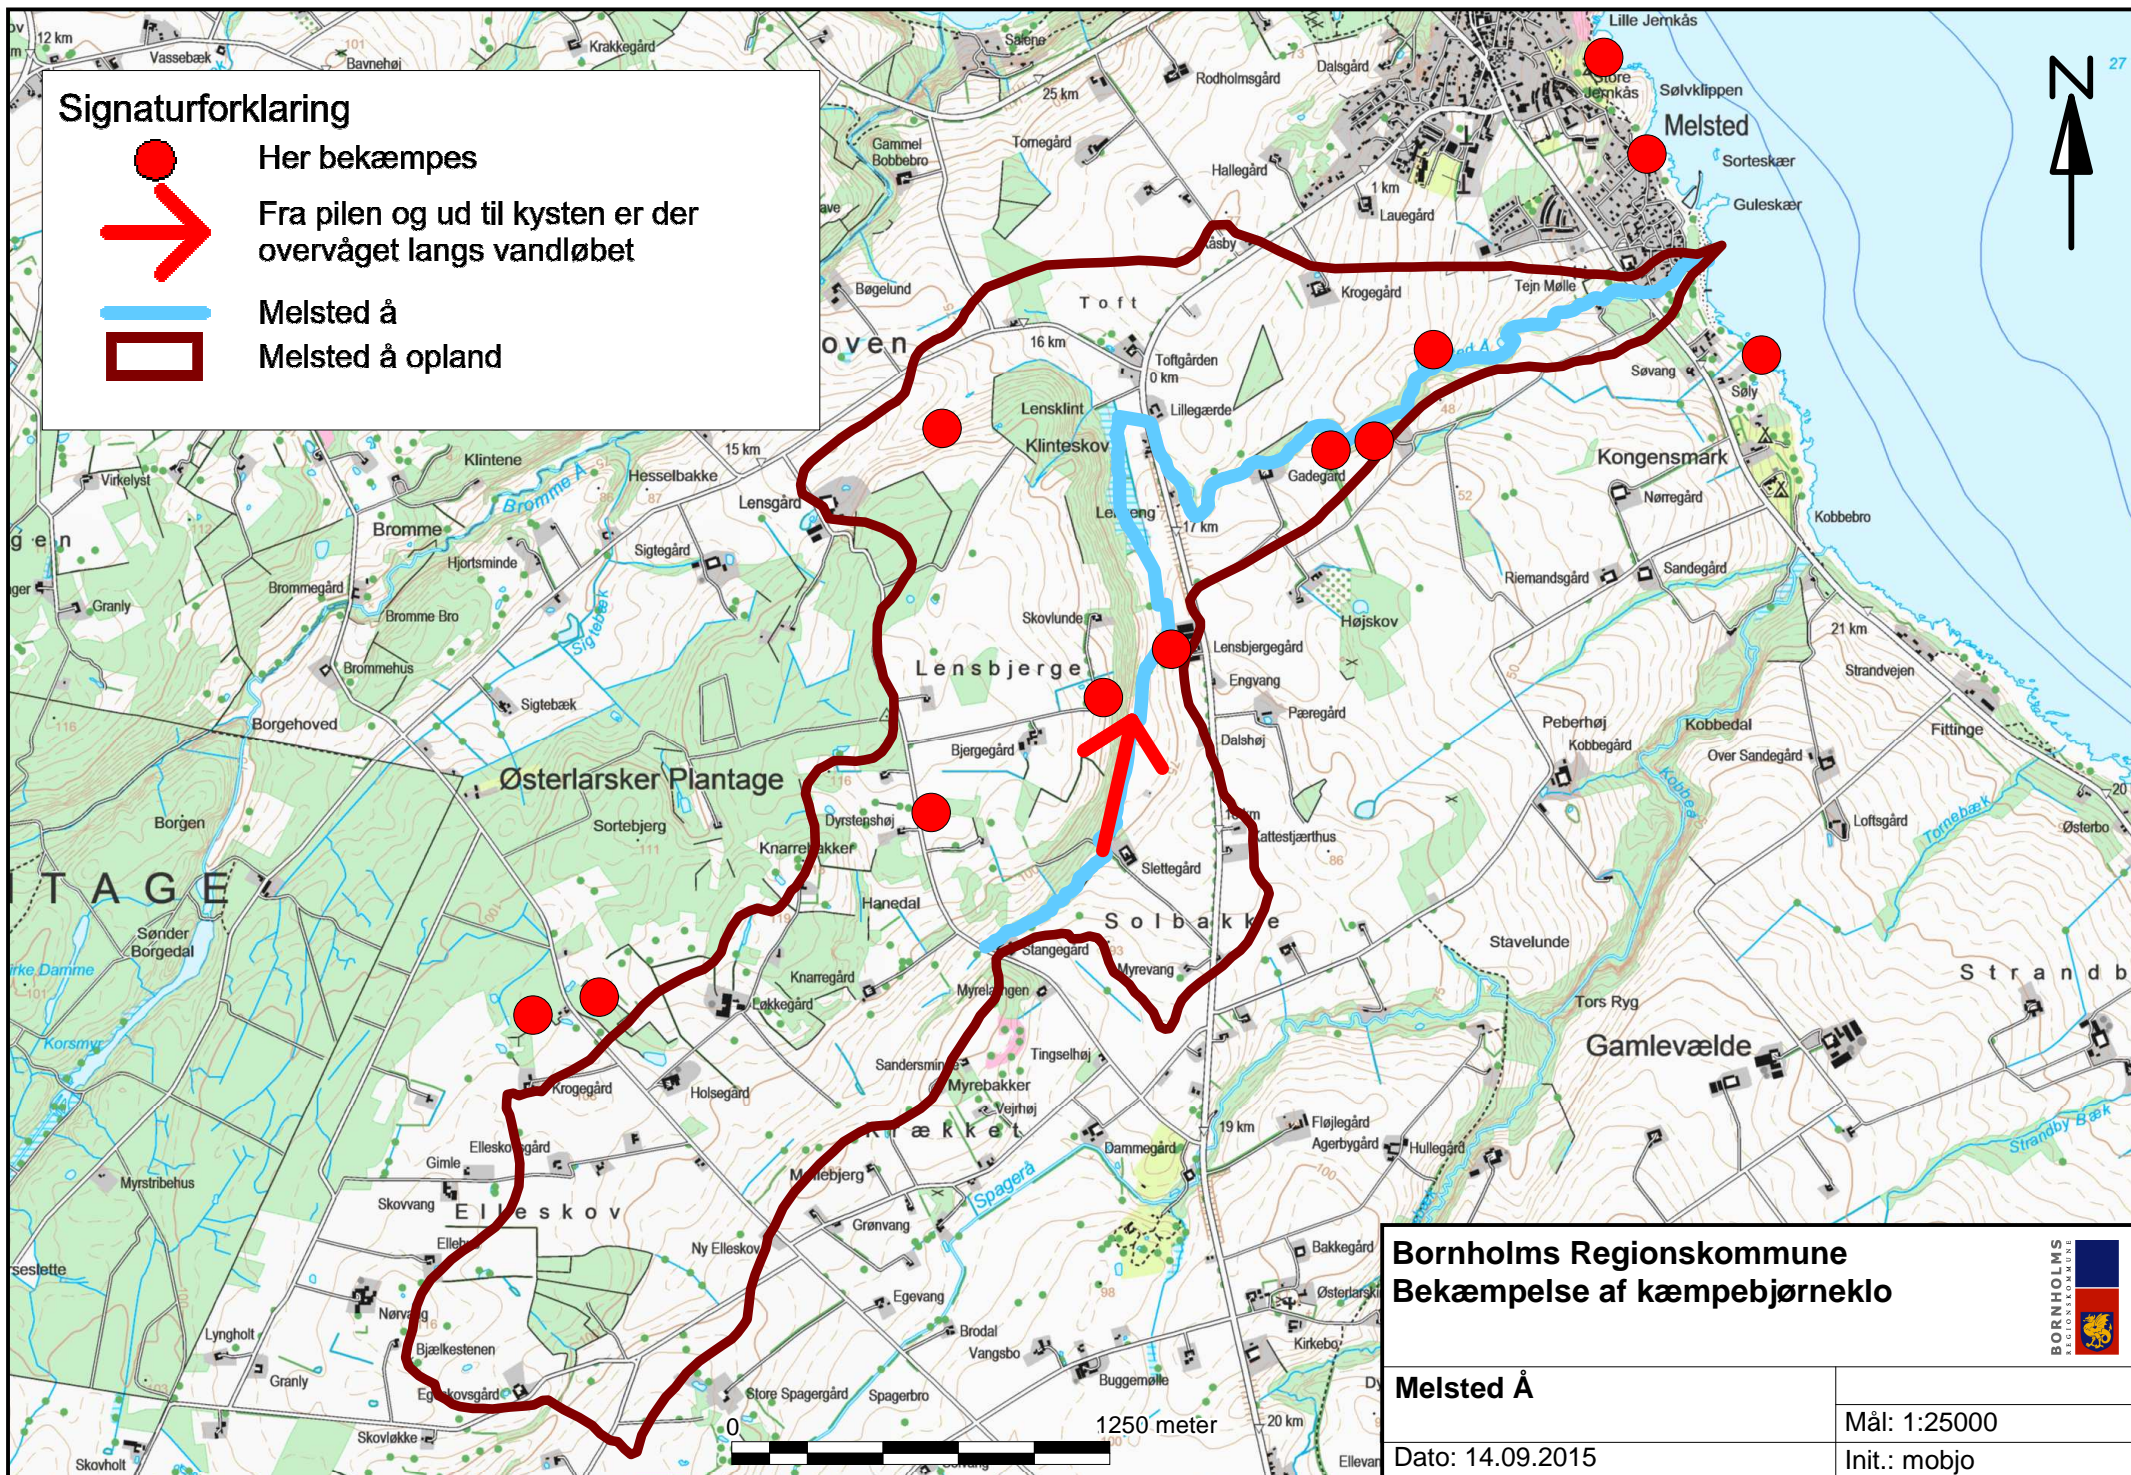

## Signaturforklaring

Her bekæmpes

Fra pilen og ud til kysten er der overvåget langs vandløbet

Melsted å

Melsted å opland

## Bornholms Regionskommune Bekæmpelse af kæmpebjørneklo

Melsted Å

Dato: 14.09.2015

Mål: 1:25000

Init.: mobjo