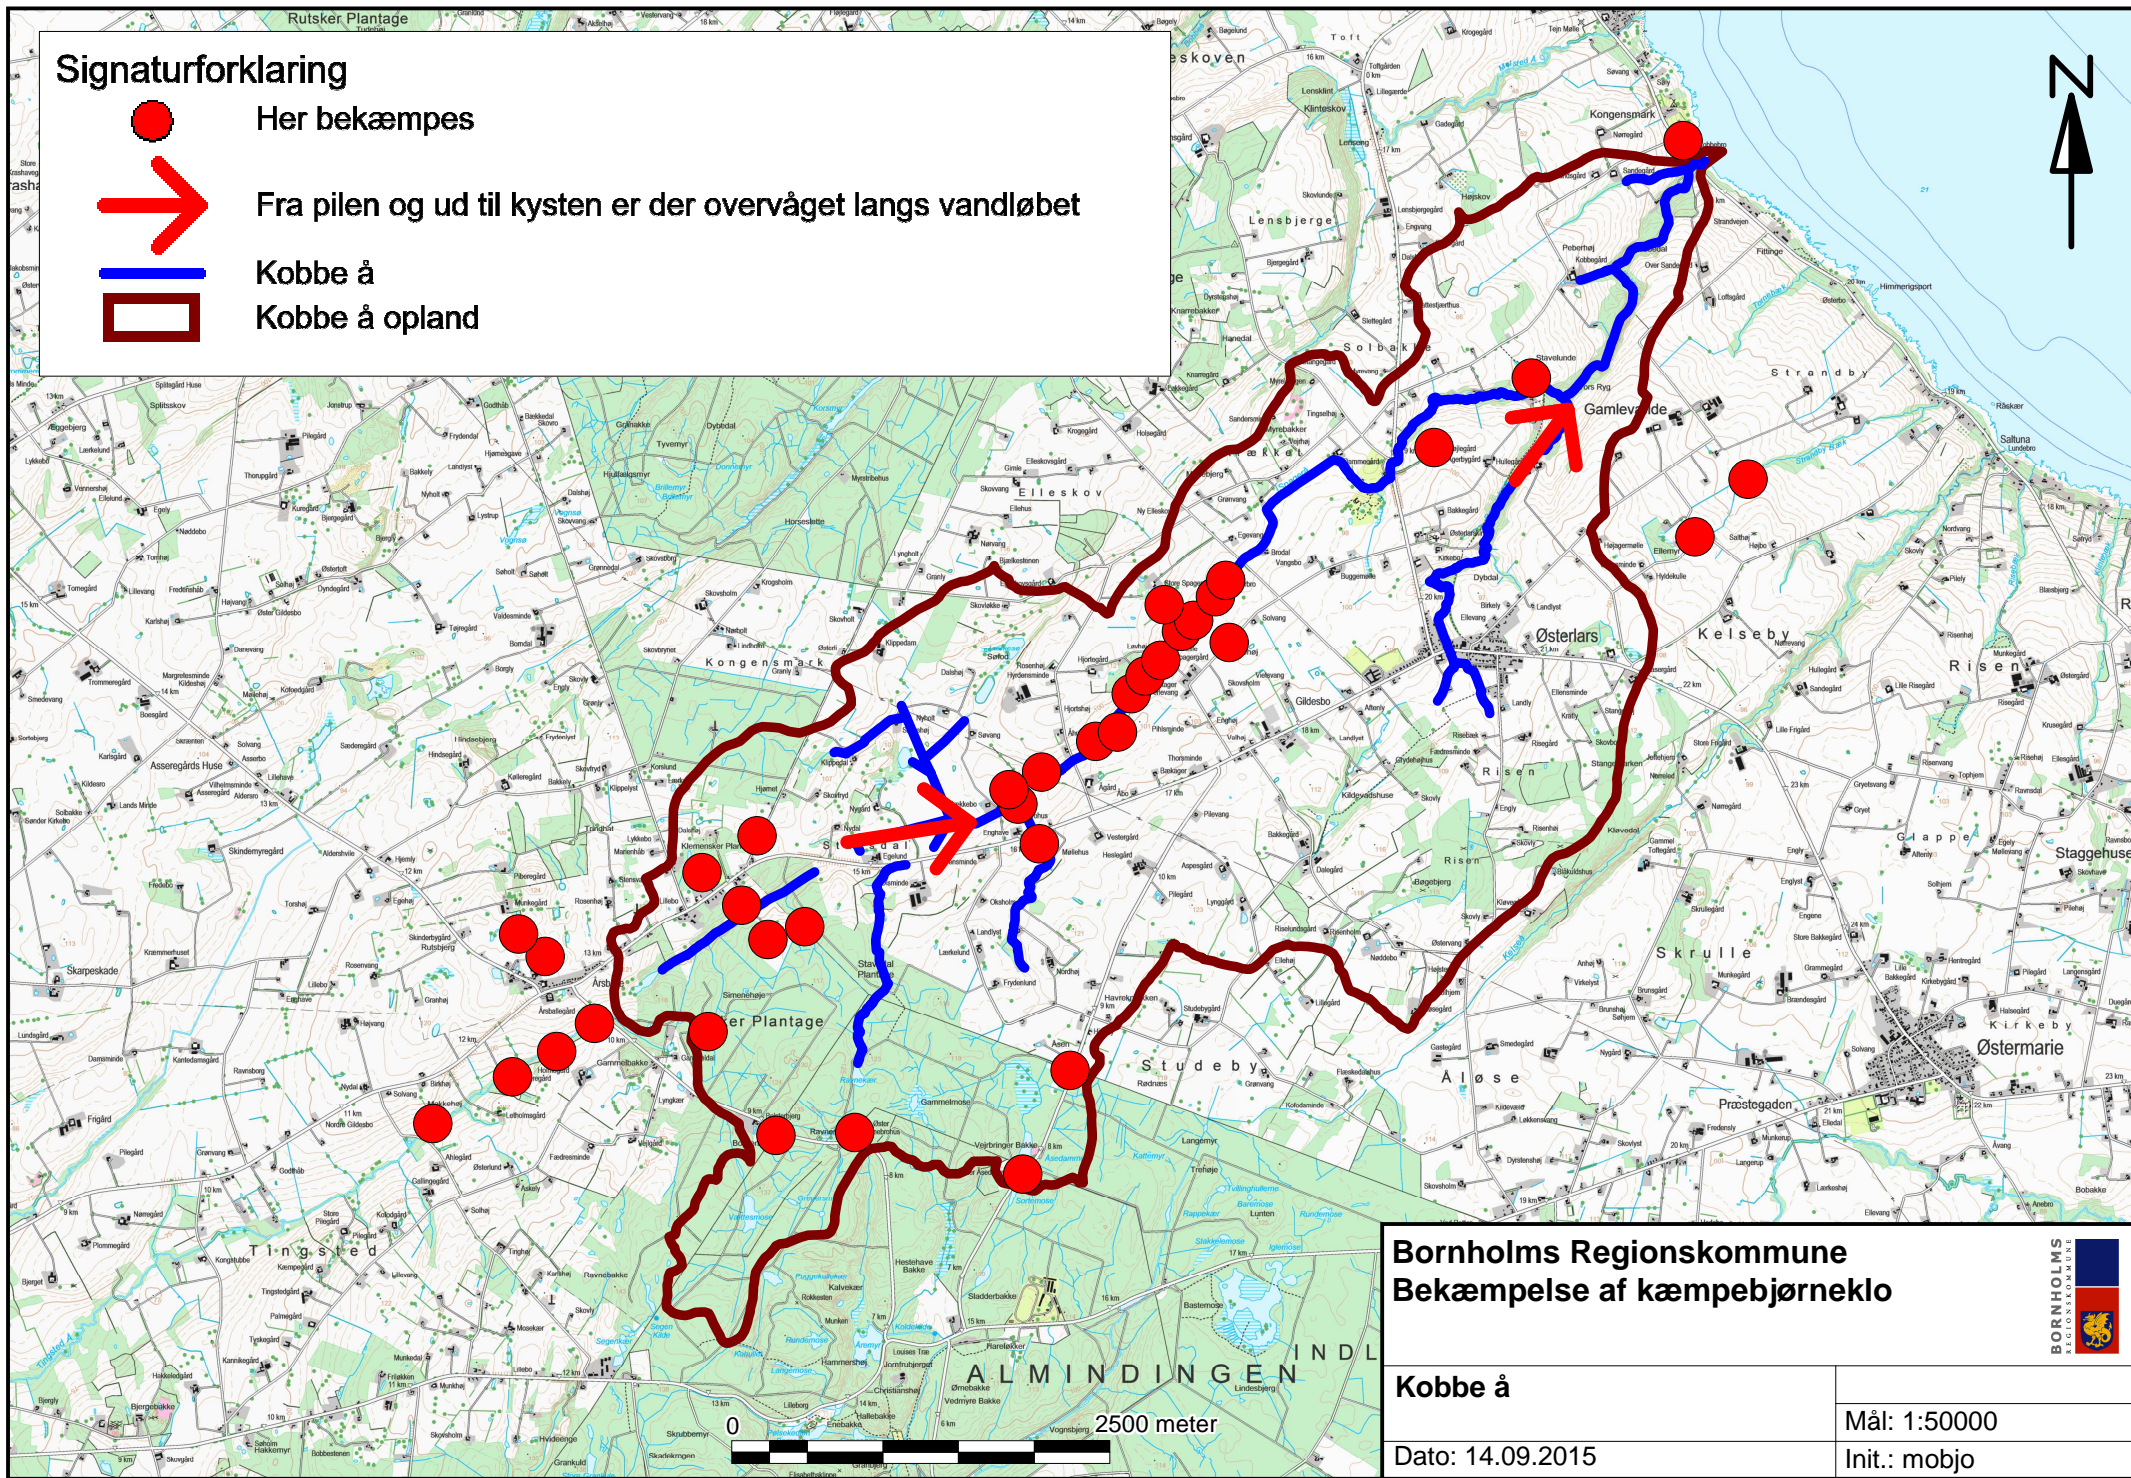

Signaturforklaring

-  Her bekæmpes
-  Fra pilen og ud til kysten er der overvåget langs vandløbet
-  Kobbe å
-  Kobbe å opland

Bornholms Regionskommune Bekæmpelse af kæmpebjørneklo

Kobbe å

Dato: 14.09.2015

Mål: 1:50000

Init.: mobjo